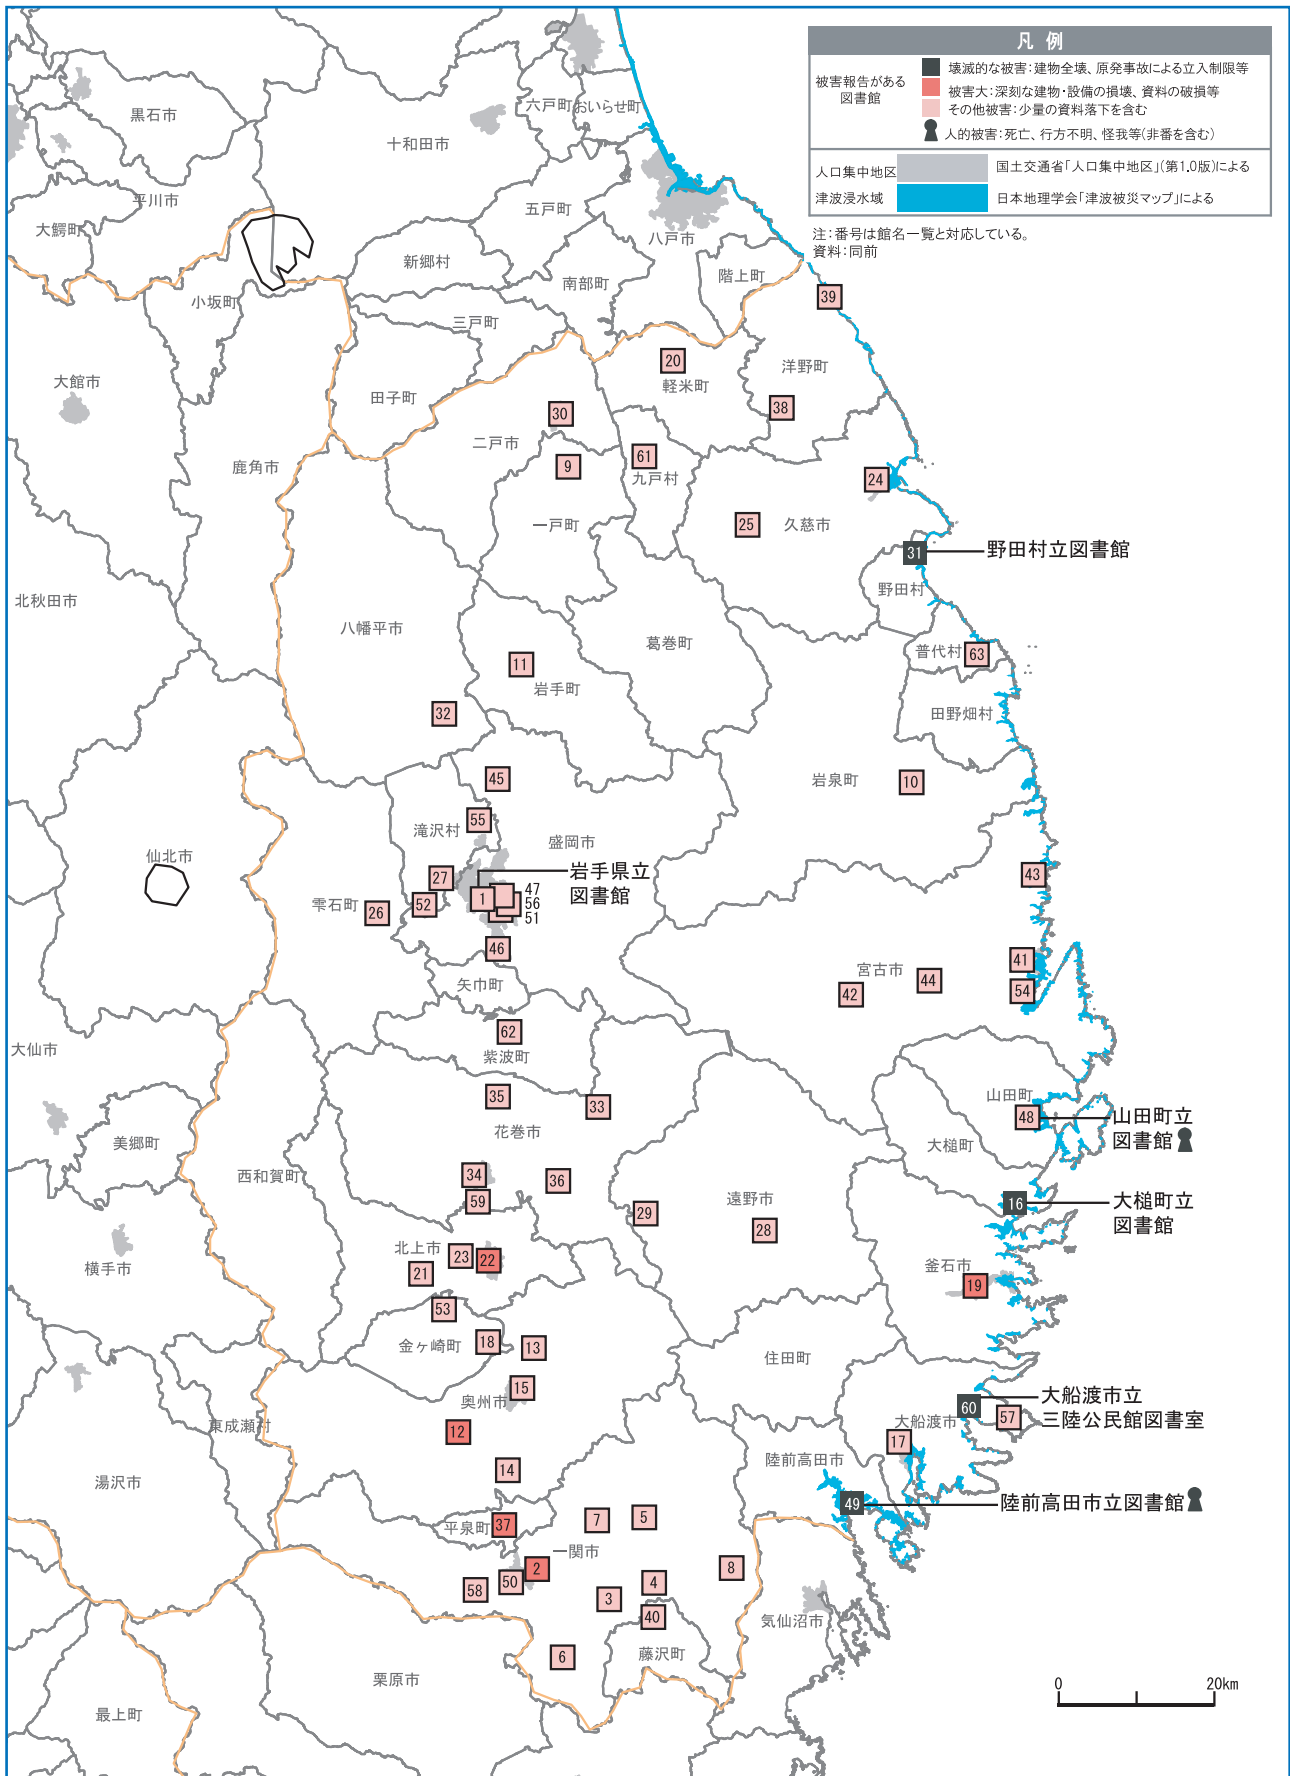

岩手県

被害報告のある図書館一覧〔岩手県〕

地図番号	館名	館種別
1	岩手県立図書館	公共
2	一関市立一関図書館	公共
3	一関市立川崎図書館	公共
4	一関市立千厩図書館	公共
5	一関市立大東図書館	公共
6	一関市立花泉図書館	公共
7	一関市立東山図書館	公共
8	一関市立室根図書館	公共
9	一戸町立図書館	公共
10	岩泉町立図書館	公共
11	岩手町立図書館	公共
12	奥州市立胆沢図書館	公共
13	奥州市立江刺図書館	公共
14	奥州市立前沢図書館	公共
15	奥州市立水沢図書館	公共
16	大槌町立図書館	公共
17	大船渡市立図書館	公共
18	金ヶ崎町立図書館	公共
19	釜石市立図書館	公共
20	軽米町立図書館	公共
21	北上市立江釣子図書館	公共
22	北上市立中央図書館	公共
23	北上市立和賀図書館	公共
24	久慈市立図書館	公共
25	久慈市立山形図書館	公共
26	雫石町立図書館	公共
27	滝沢村立湖山図書館	公共
28	遠野市立図書館	公共
29	遠野市立図書館分館 宮守ゆうYOUソフト館	公共
30	二戸市立図書館	公共
31	野田村立図書館	公共
32	八幡平市立図書館	公共
33	花巻市立花巻図書館分館大迫図書館	公共
34	花巻市立花巻図書館	公共
35	花巻市立花巻図書館分館 石鳥谷図書館	公共
36	花巻市立花巻図書館分館東和図書館	公共
37	平泉町立図書館	公共
38	洋野町大野図書館	公共
39	洋野町立種市図書館	公共
40	藤沢町図書館	公共
41	宮古市立図書館	公共
42	宮古市立図書館 川井分室	公共
43	宮古市立図書館 田老分室	公共
44	宮古市立図書館 新里分室	公共
45	盛岡市洪民図書館	公共
46	盛岡市都南図書館	公共
47	盛岡市立図書館	公共
48	山田町立図書館	公共
49	陸前高田市立図書館	公共
50	一関工業高等専門学校図書館	大学
51	岩手医科大学附属図書館	大学
52	岩手看護短期大学図書館	大学
53	岩手県立農業大学校図書館	大学
54	岩手県立大学宮古短期大学部図書館	大学
55	岩手県立大学メディアセンター	大学
56	岩手大学情報メディアセンター図書館	大学
57	北里大学海洋生命科学部図書館	大学
58	修紅短期大学図書館	大学
59	富士大学図書館	大学

(注) 館種別の「公共」は公共図書館、「大学」は大学図書館、「その他」は専門図書館・資料提供施設等。以下同様。

地図番号	館名	館種別
60	大船渡市立三陸公民館図書室	その他
61	九戸村立公民館図書室	その他
62	紫波町中央公民館図書室	その他
63	普代村図書室	その他