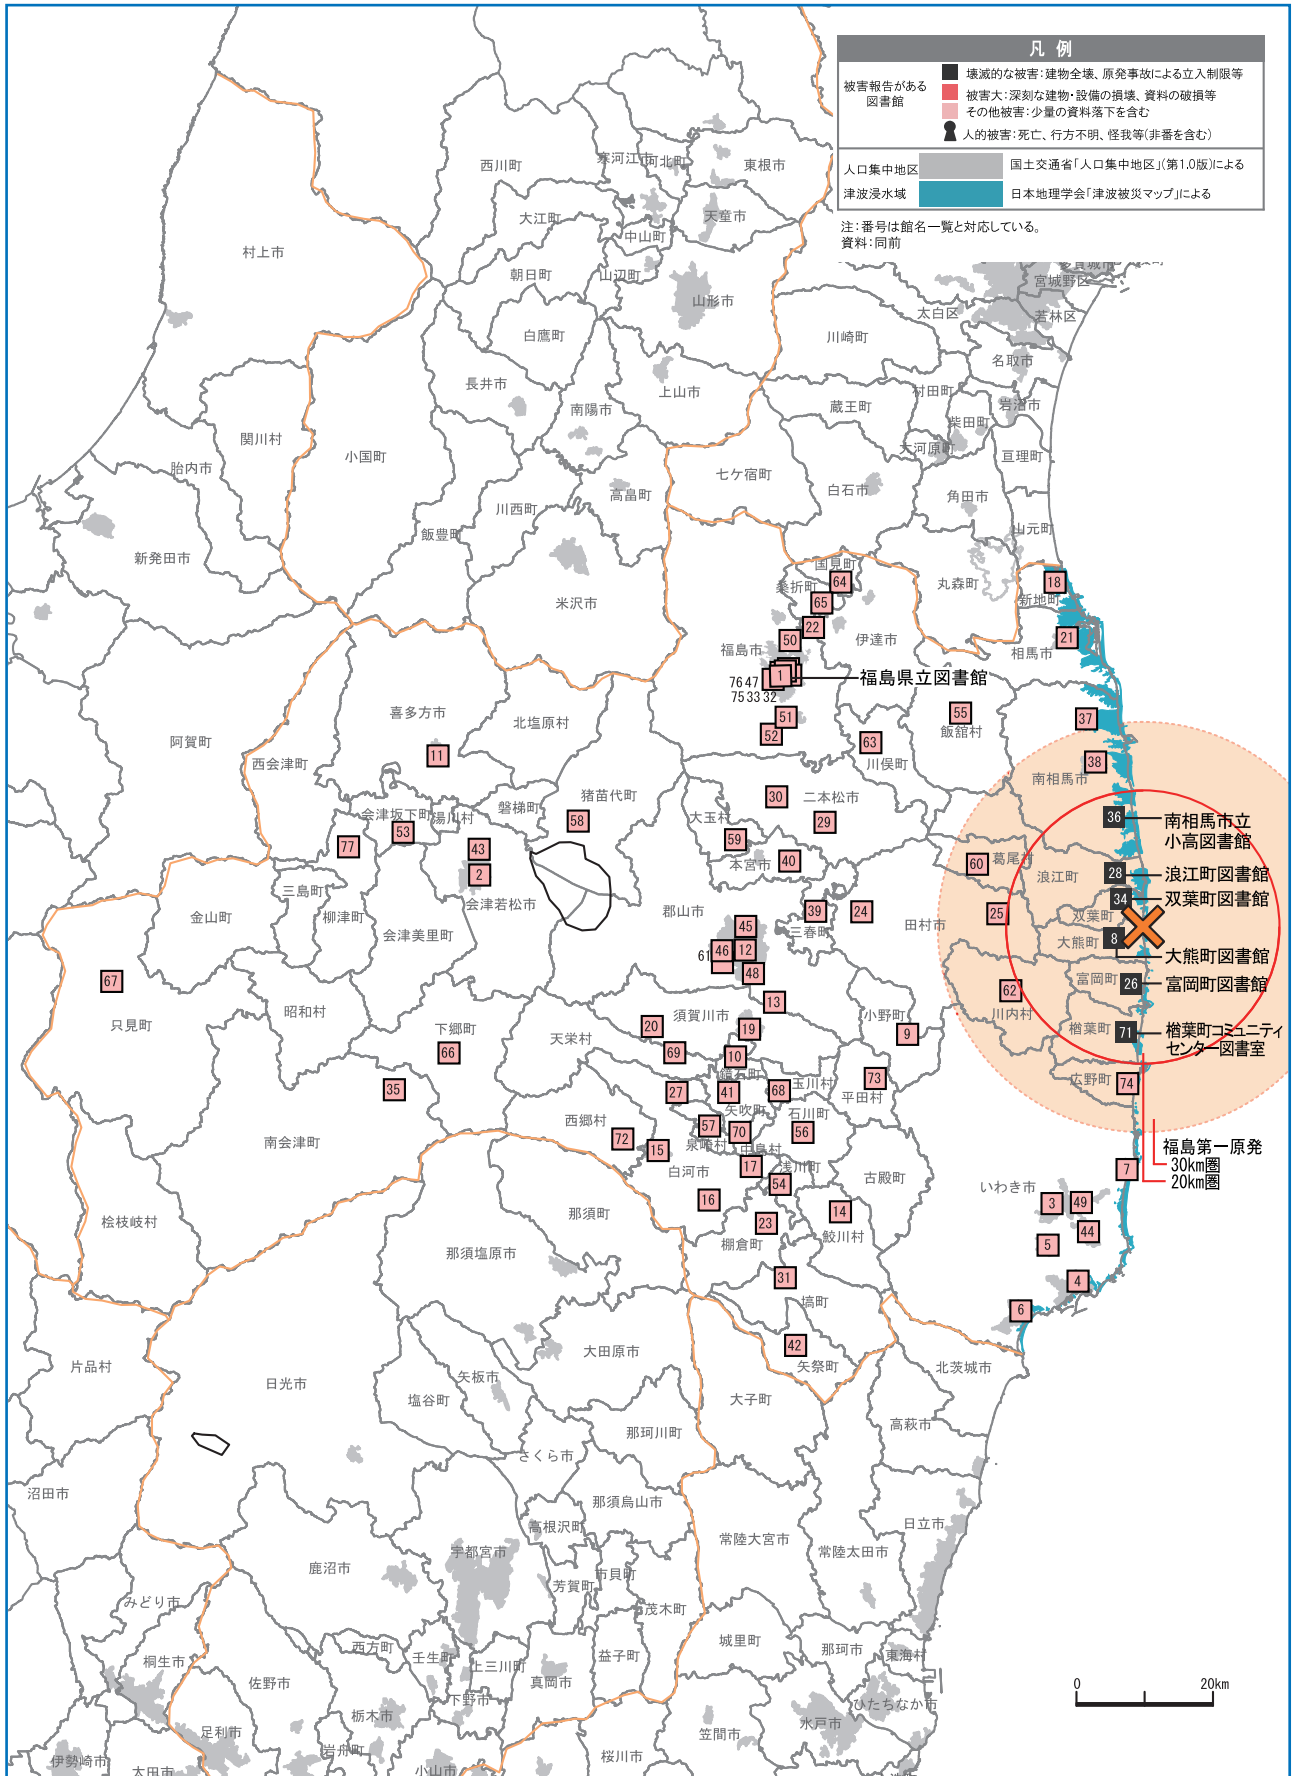

千葉県

関東地域

18: 仙台市泉図書館 (仙台市泉図書館提供)

46: 東北大学附属図書館 (東北大学附属図書館提供)

55: 女川町生涯教育センター (宮城県図書館提供)

# 福島県